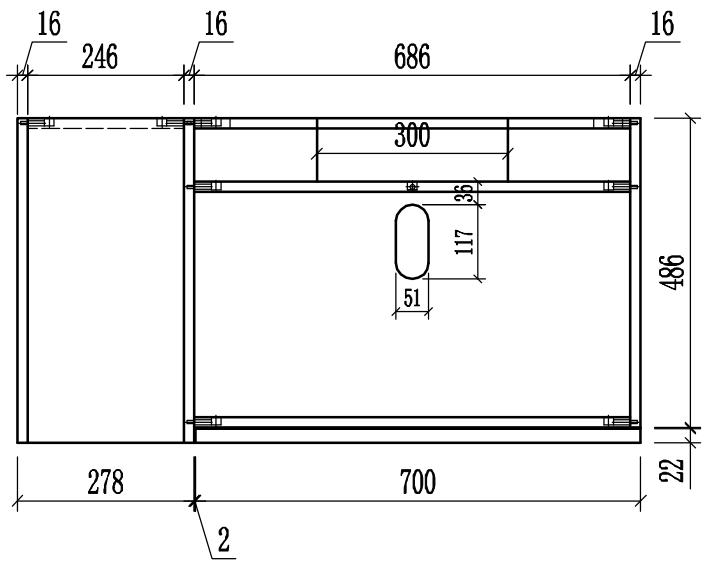

产品型号 (MODEL)	H510627
页 码 (PAGE)	共 14 页

13	H520627-13	抽面板	GT863轻奢灰	件	1	
12	H520627-12	左层板	北美橡木	件	1	
11	H520627-11	左顶底板	北美橡木	件	2	
10	H520627-10	左背板	北美橡木	件	1	
9	H520627-9	左侧板	北美橡木	件	1	
8	H520627-8	中企板	北美橡木	件	1	
7	H520627-7	右活动层板上横	北美橡木	件	1	
6	H520627-6	右活动层板	北美橡木	件	1	
5	H520627-5	右侧板	北美橡木	件	1	
4	H520627-4	右底板	北美橡木	件	1	
3	H520627-3	右前上横	北美橡木	件	1	
2	H520627-2	右背下横	北美橡木	件	1	
1	H520627-1	右背上横	北美橡木	件	1	
件号	图号	名 称	材 质	单 位	数 量	备 注

图纸单位 (UNIT) 毫米 (mm)	杭州汇家厨卫用品有限公司 HangZhou Hoca Kitchen & Bath Products Co.,Ltd		
	产品名称 (ITEM)	H520627 主柜	制 图 (DRAWN)
版本号 (EDITION)	1.0	核 准 (APPR.)	陈建刚
备 注 (REMARK)	北美橡木	日 期 (DATE)	

标记	修改记录	签名/日期